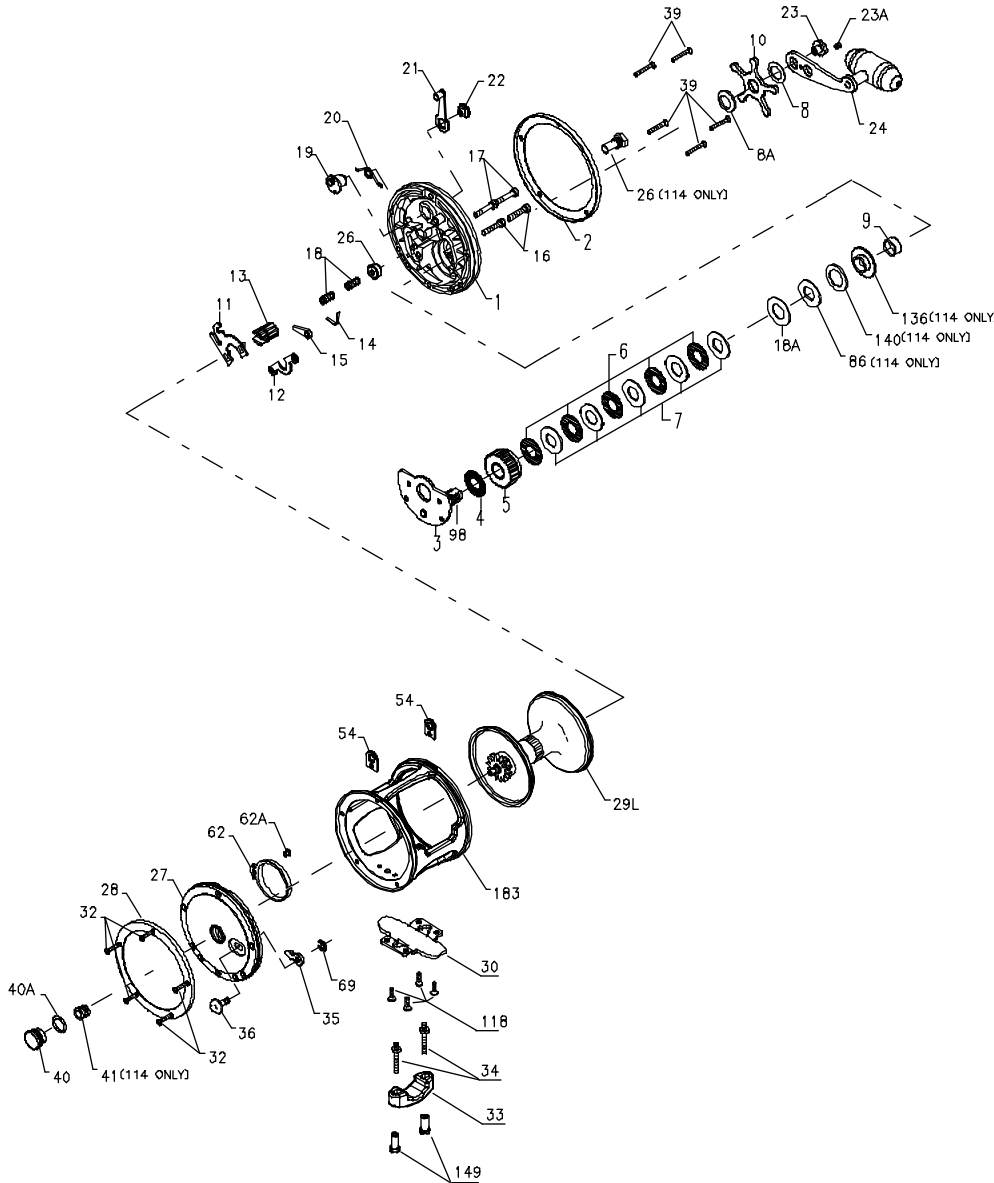

PARTS LIST FOR MODELS 114, 114H AND 114HLW

KEY NO.	114 PART NO.	114H PART NO.	114HLW PART NO.	DESCRIPTION
1	001 114	001 114H	001 114H	Right Side Plate
2	002N114	002N114H	002N114H	Right Side Ring
3	003 114	003 114H	003 114H	Bridge w/Sleeve
4	004 114	004 115	004 115	Fiber Washer
5	005 114	005 115	005 115	Main Gear
6	006 114	006 115	006 115	Drag Washer (5 req.)
7	007C114	007C115	007C115	Metal Drag Washer Set
8	008 114	008 114	008 114	Tension Spring (Set of 2)
8A	008 115	008 115	008 115	Tension Spring
9	009N114	009 114H	009 114H	Spacing Sleeve
10	010 114	010 114	010 114	Star Drag Wheel
11	011 114	011 114	011 114	Eccentric Jack
12	012 114	012 114	012 114	Pinion Yoke
13	013 114	013 114H	013 114H	Pinion
14	014 114	014 114	014 114	Dog Spring
15	015 114	015 114H	015 114H	Dog
16	016 114	016 114	016 114	Lower Bridge Screw (2 req.)
17	017 114	017 114	017 114	Upper Bridge Screw (2 req.)
18	018 114	018 114	018 114	Clutch Spring (2 req.)
18A		018 114H	018 114H	Spring Disc
19	019 114	019 114	019 114	Eccentric
20	020 114	020 114	020 114	Eccentric Spring
21	021 114	021 114	021 114	Eccentric Lever
22	023 060	023 060	023 060	Eccentric Screw
23	023 116	023 116	023 116	Handle Screw
23A	110 060	110 060	110 060	Handle Lock Screw
24	024 057	024 057	024 057	Handle
26	026 114	026 116	026 116	R.S. Bearing
27	027 114	027N114H	027N114H	Left Side Plate
28	002N114	002N114	002N114	Left Side Ring
29L	029L114	029L114HL	029L114HLW	Spool
30	030 114HL	030 114HL	030 114HL	Stand
32	032 021	032 021	032 021	L.S. Screw (5 req.)
33	033 340	033 340	033 340	Rod Clamp
34	*033R114	*033R114	*033R114	Ringed Rod Clamp (Optional)
35	034 114HLW	034 114HLW	034 114HLW	Rod Clamp Screw (2 req.)
36	035 114	035 114	035 114	Click Tongue
39	036 114H	036 114H	036 114H	Click Button
40	039 012	039 012	039 012	R.S. Plate Screw (5 req.)
40A	040 114	040 114HL	040 114HL	Left Side Bearing
40A		120 114H	120 114H	Left Side Bearing O-Ring
41	041 114			Bearing Spring
54	054 114	054 114	054 114	Harness Lug (2 req.)
62	062 114	062 114	062 114	Click Spring
62A	063 209	063 209	063 209	Click Spring Screw
69	069B600	069B600	069B600	Retaining Ring
86	086 114L			Metal Drag Washer
98	098 114	098 114	098 114	Gear Sleeve
118	118 080	118 080	118 080	Stand Screws (4 req.)
136	136 114			Pressure Plate Washer
140	140 114			Felt Washer
149	149 045	149 045	149 045	Rod Clamp Nut (2 req.)
183	183 114T	183 114HT	183 114HLWT	Frame